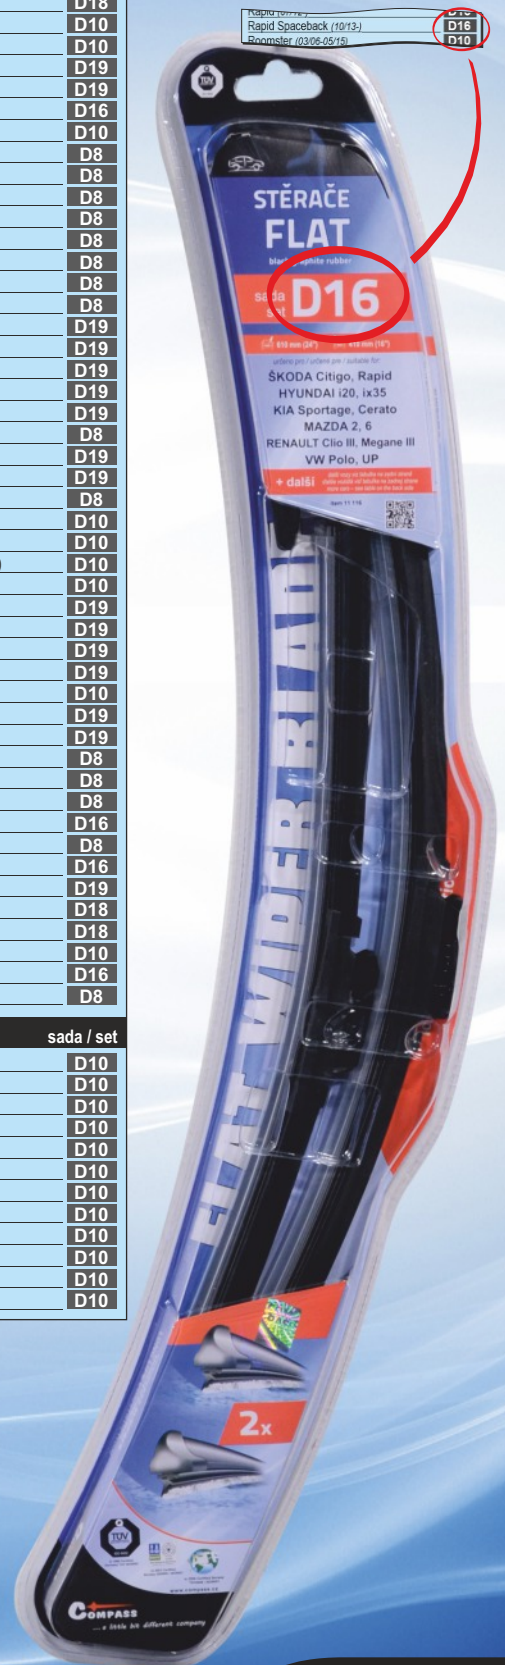

ČZ Sady dvou plochých stěračů FLAT (řidič + spolujezdec) s řadou adaptérů pro různá zakončení ramen stěračů. Délky stěračů a systém uchycení na rameno stěrače jsou přizpůsobeny vybraným vozům.

SK Sady dvoch plochých stieračov FLAT (vodič + spolujazdec) s radom adaptérov pre rôzne zakončenia ramien stieračov. Dĺžky stieračov a systém uchycenia na rameno stierača sú prispôbené vybraným vozidlám.

... a little bit different company

COMPASS